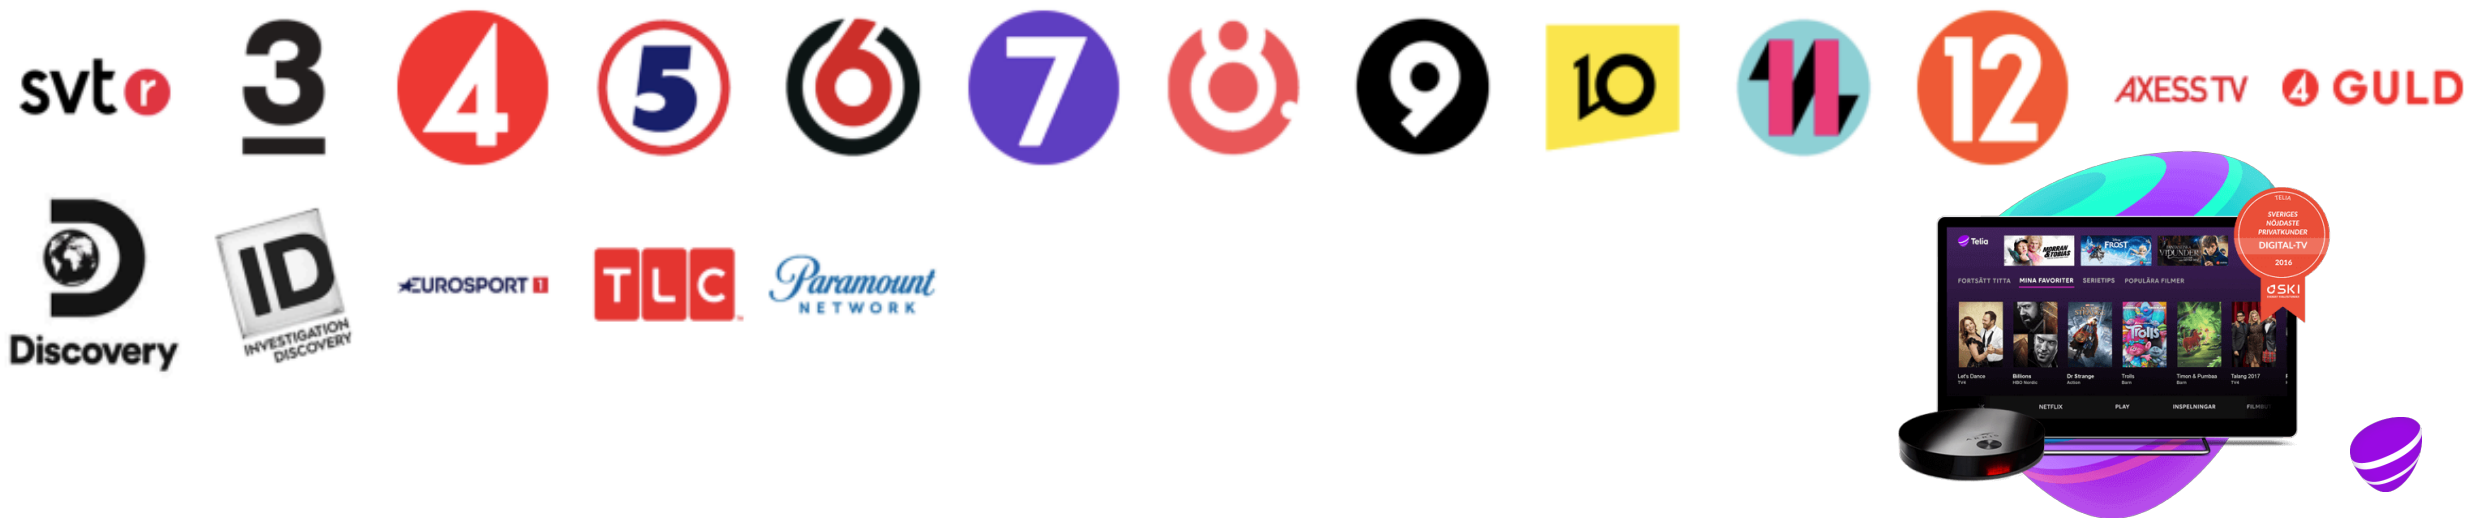

TV-PAKET LAGOM

Kanaler

Playtjänster

En playtjänst är ett bibliotek där du kan ta del av dina favoritprogram när du själv har tid och lust utan att vara styrd av tv-tablåernas tider.

TV-BOXAR

Tv-box, Arris 4302, **699 kr** ord. pris 1299 kr